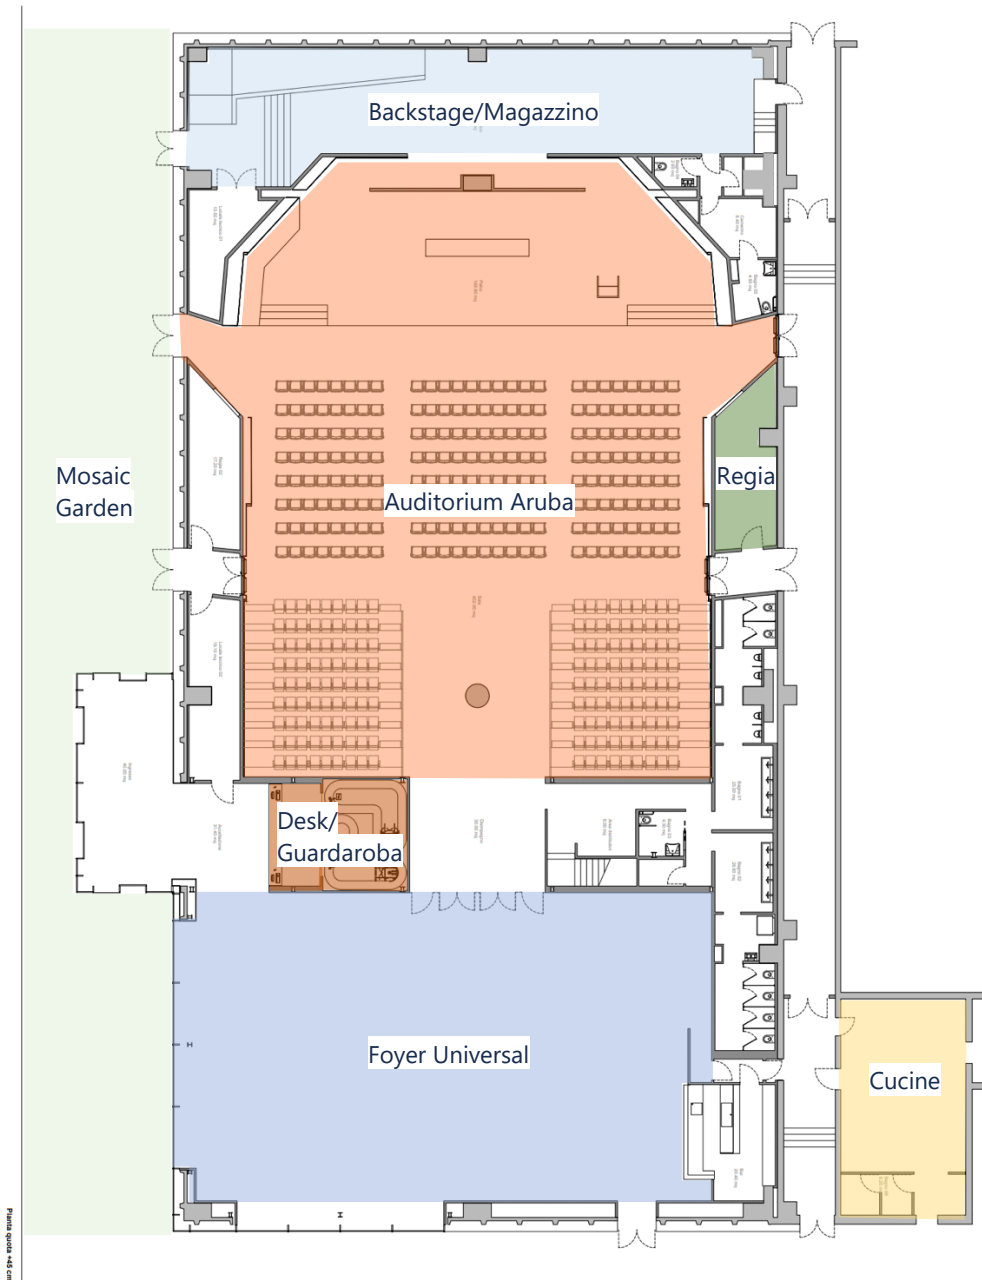

Specifiche tecniche Auditorium Aruba

Capacità ricettiva complessiva: fino a 550 persone in Sala Auditorium e a 450 persone in Sala Foyer;

Capienza posti a sedere Sala Auditorium: fino a 468 sedute modulabili;

Allegati:

Planimetria interno;

Planimetria esterno;

Planimetria interno livelli assemblati.

Planimetria interno

Planimetria esterno