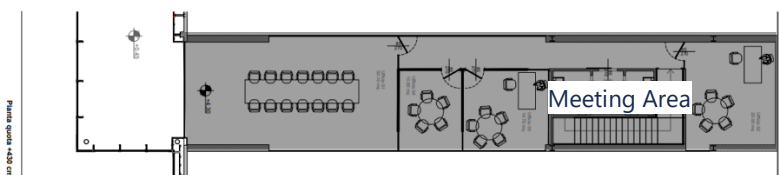

Specifiche tecniche Auditorium Aruba

Capacità ricettiva complessiva: fino a 550 persone in Sala Auditorium e a 450 persone in Sala Foyer;

Capienza posti a sedere Sala Auditorium: fino a 468 sedute modulabili;

Allegati:

Planimetria interno;

Planimetria esterno;

Planimetria interno livelli assemblati.

Planimetria interno

Planimetria esterno